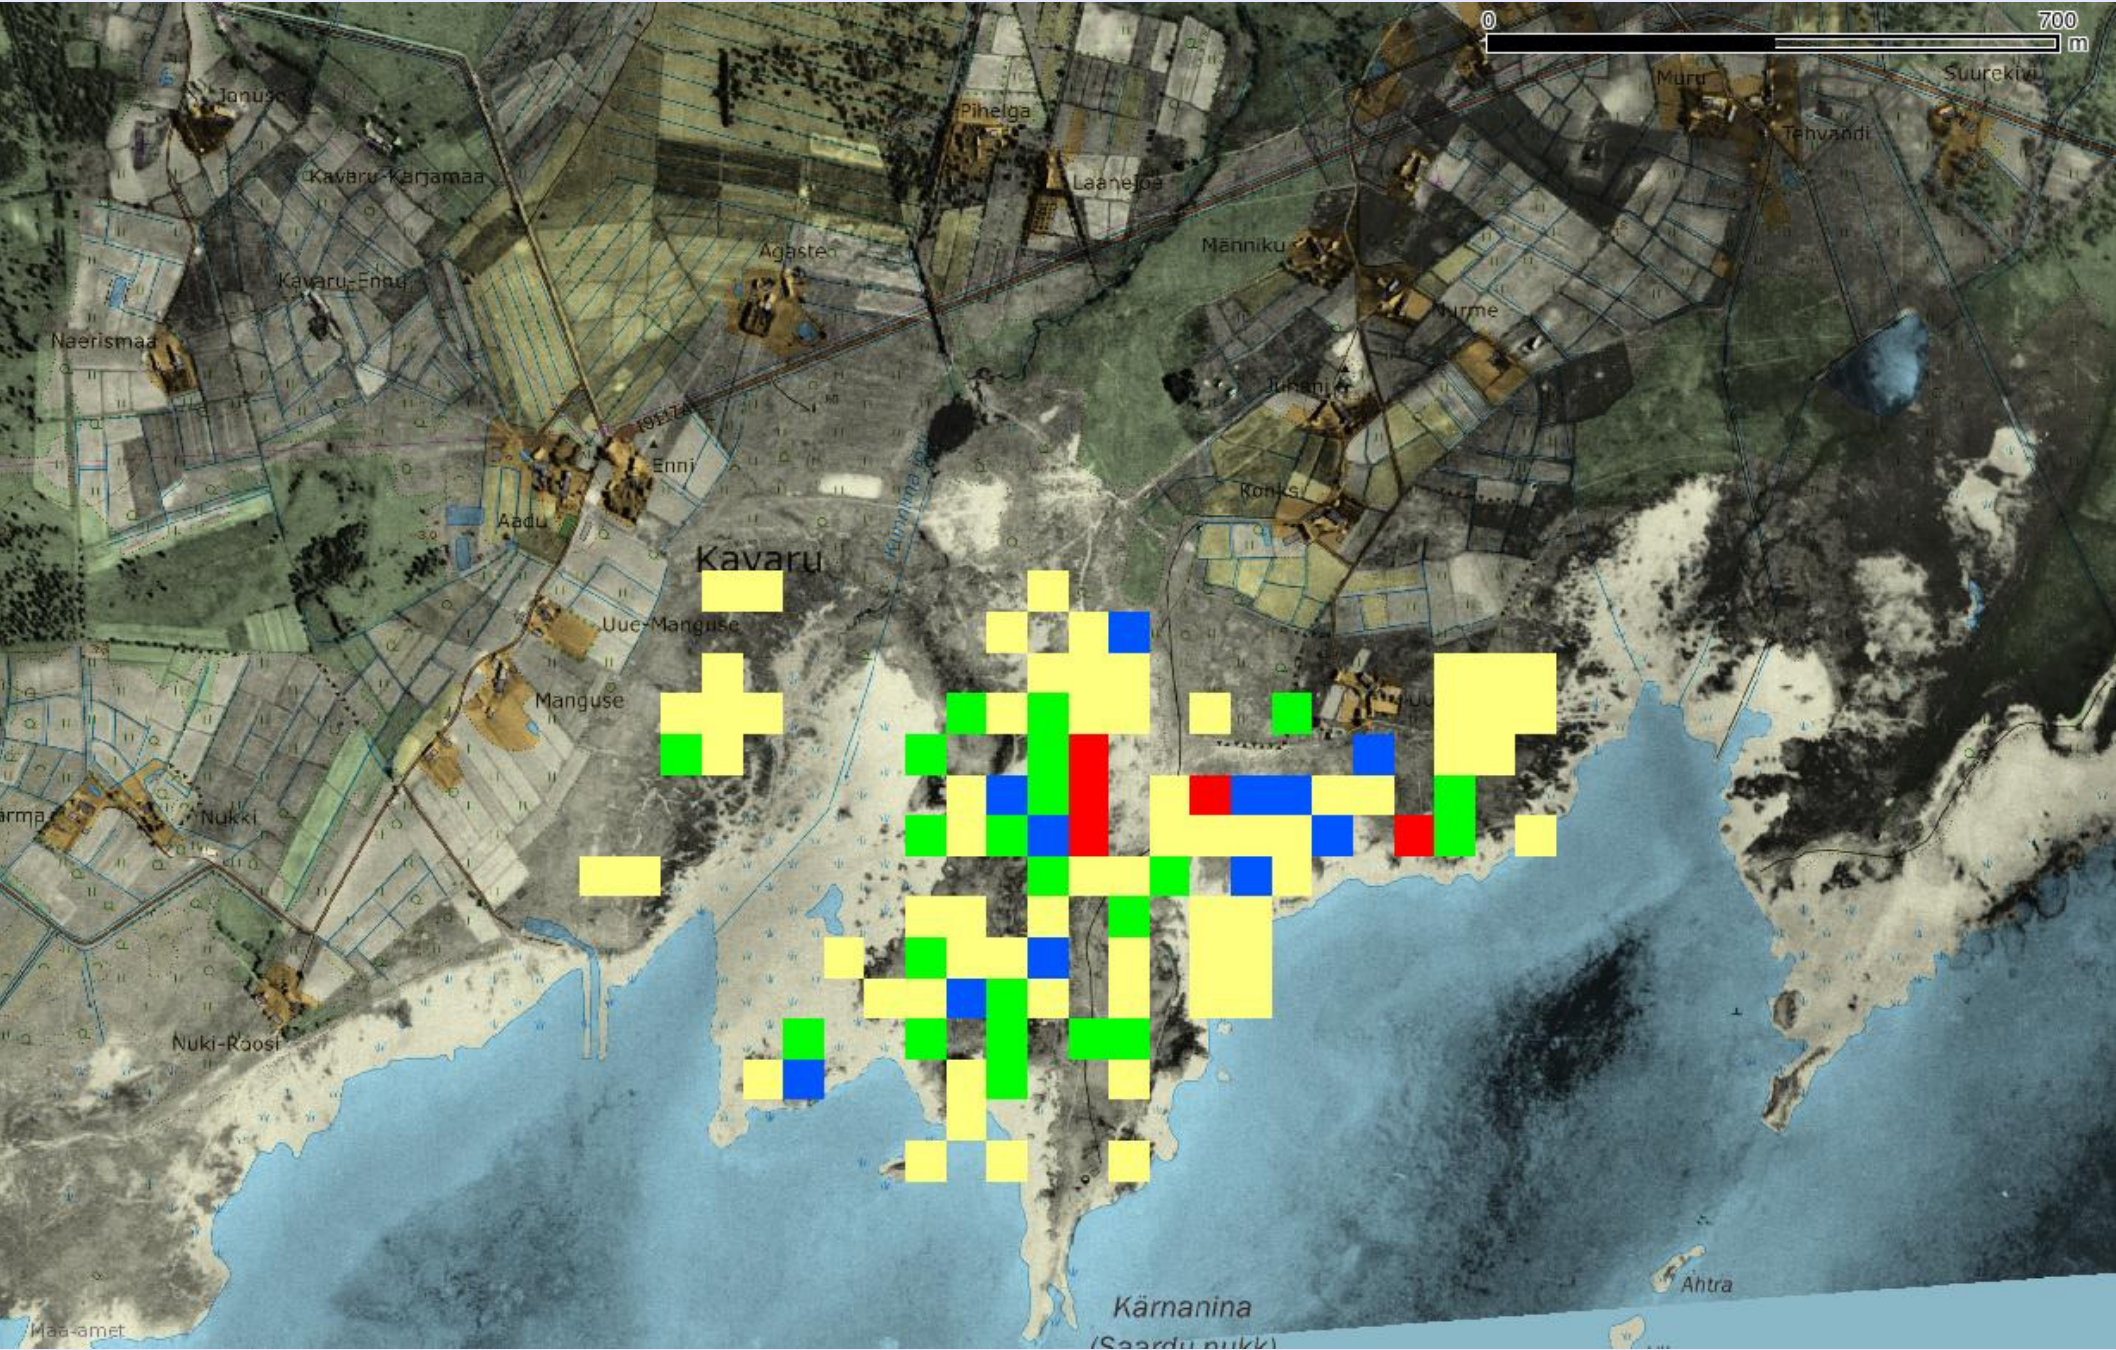

Niidukurvitsate territooriumite koguarv 50x50 meetrit ruutudes 2012 – 2014.

Toetanud

Title:(BSRP_blue_logo.eps)
Creator:Adobe Illustrator(R) 8.0
CreationDate:2/10/2004 9:16 PM

Pärandkoosluste
Kaitse Ühing