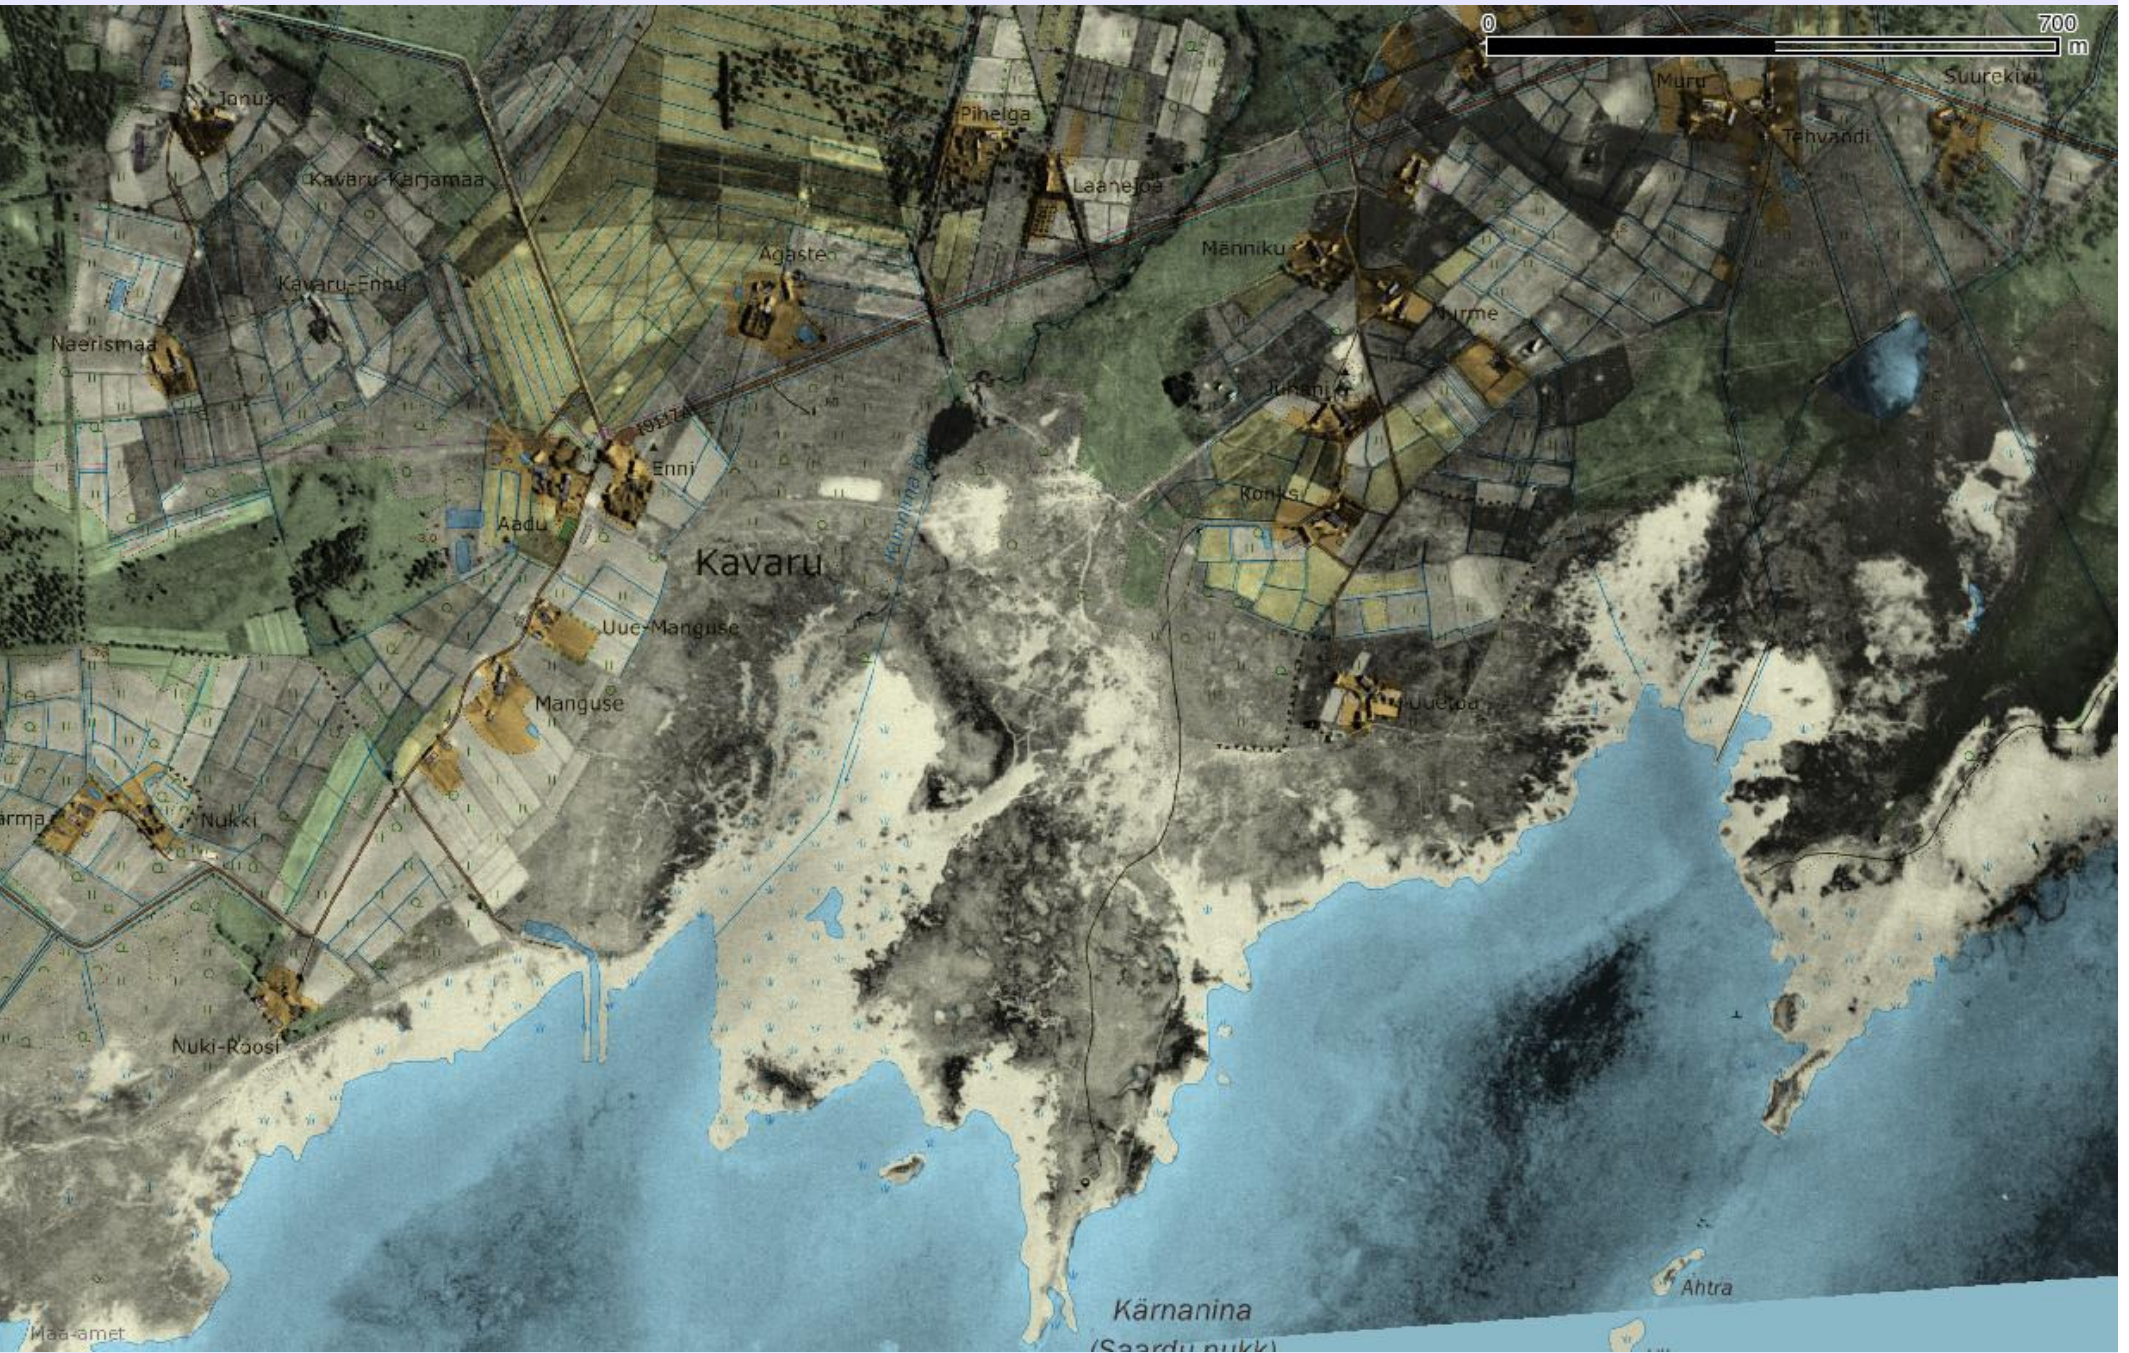

Niidukurvitsate territooriumite koguarv 50x50 meetrit ruutudes 2012 – 2014.

Toetanud

Title:(BSRP_blue_logo.eps)
Creator:Adobe Illustrator(R) 8.0
CreationDate:2/10/2004 9:16 PM

Pärandkoosluste
Kaitse Ühing