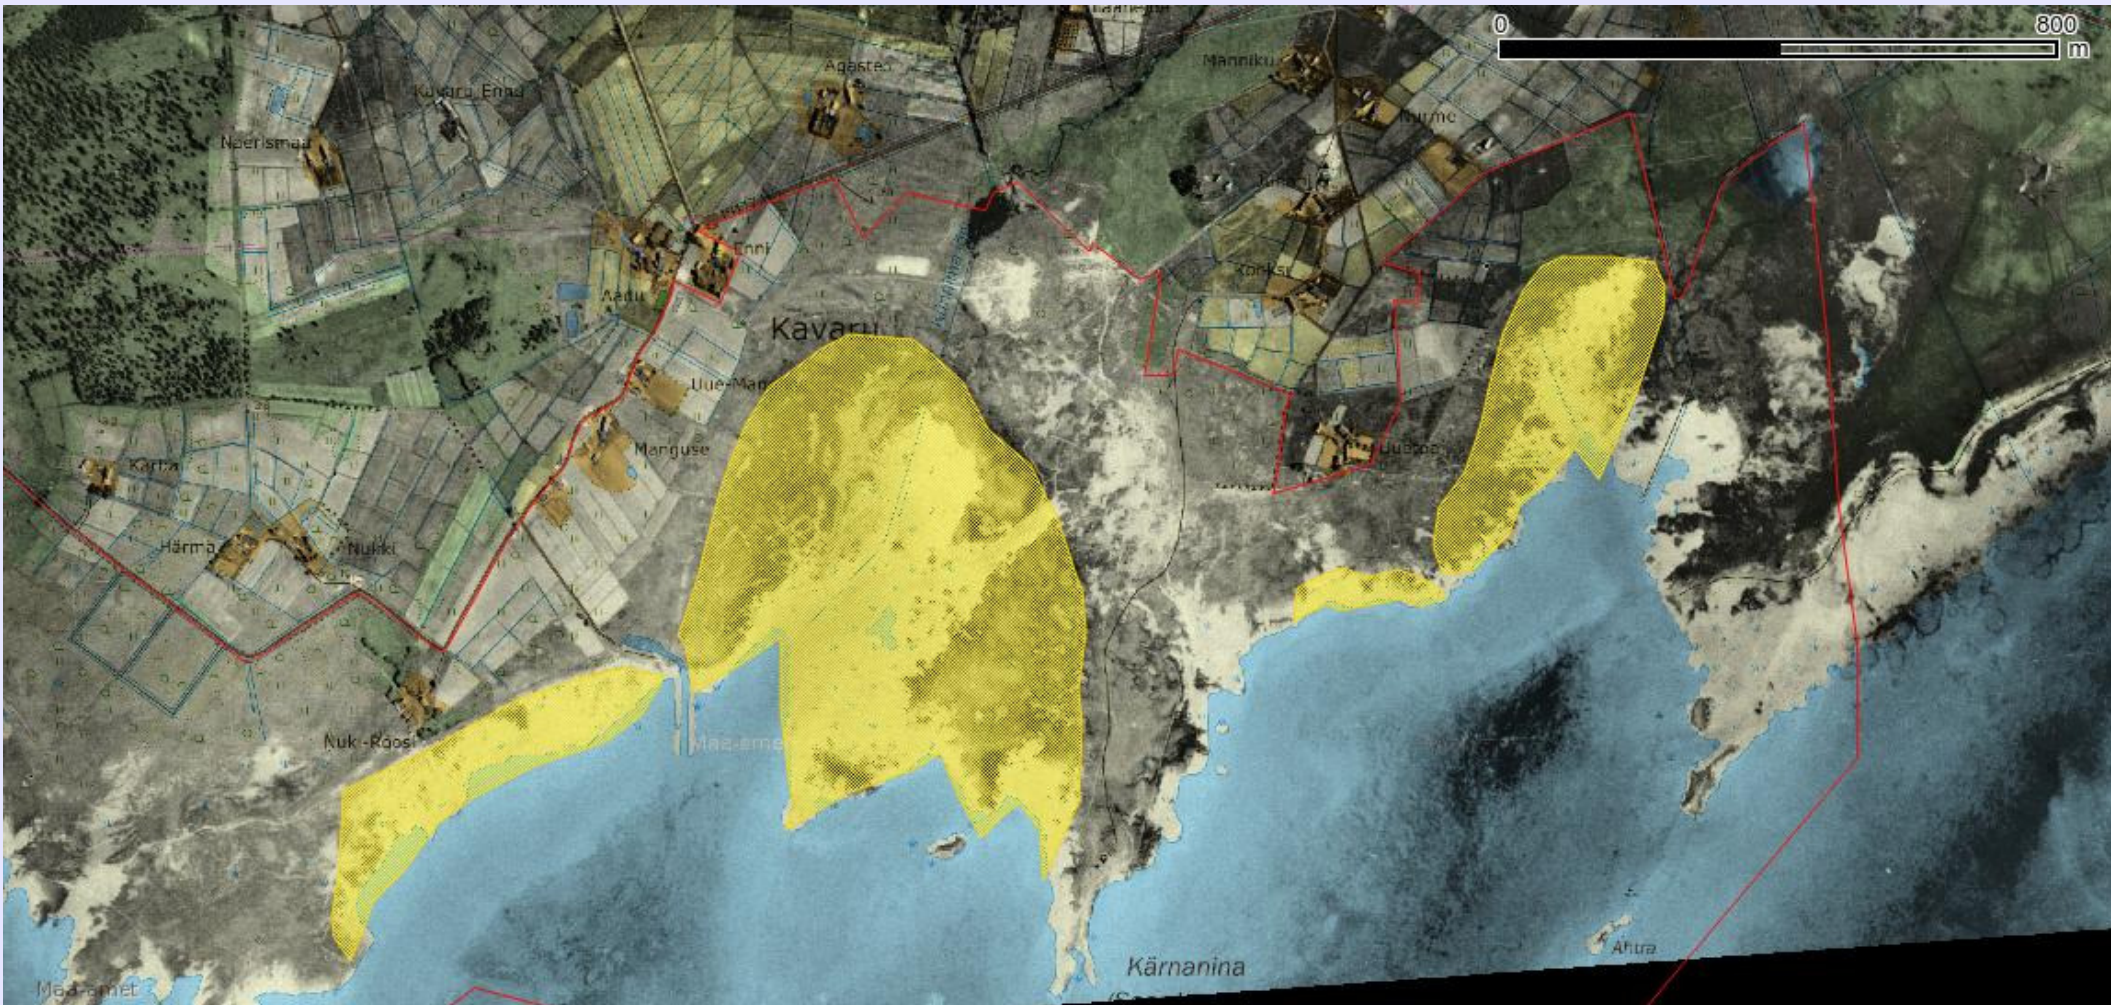

Kavaru rannaniidu taastamine

Heikki Luhamaa
Eestimaa Looduse Fond

0 700 m

1950

HALL-KÄPP

PÄÄSUSILM

2003

2005

Niidukurvitsate territooriumite koguarv 50x50 meetrit ruutudes 2012 – 2014.

Toetanud

Title:(BSRP_blue_logo.eps)
Creator:Adobe Illustrator(R) 8.0
CreationDate:2/10/2004 9:16 PM

Pärandkoosluste
Kaitse Ühing