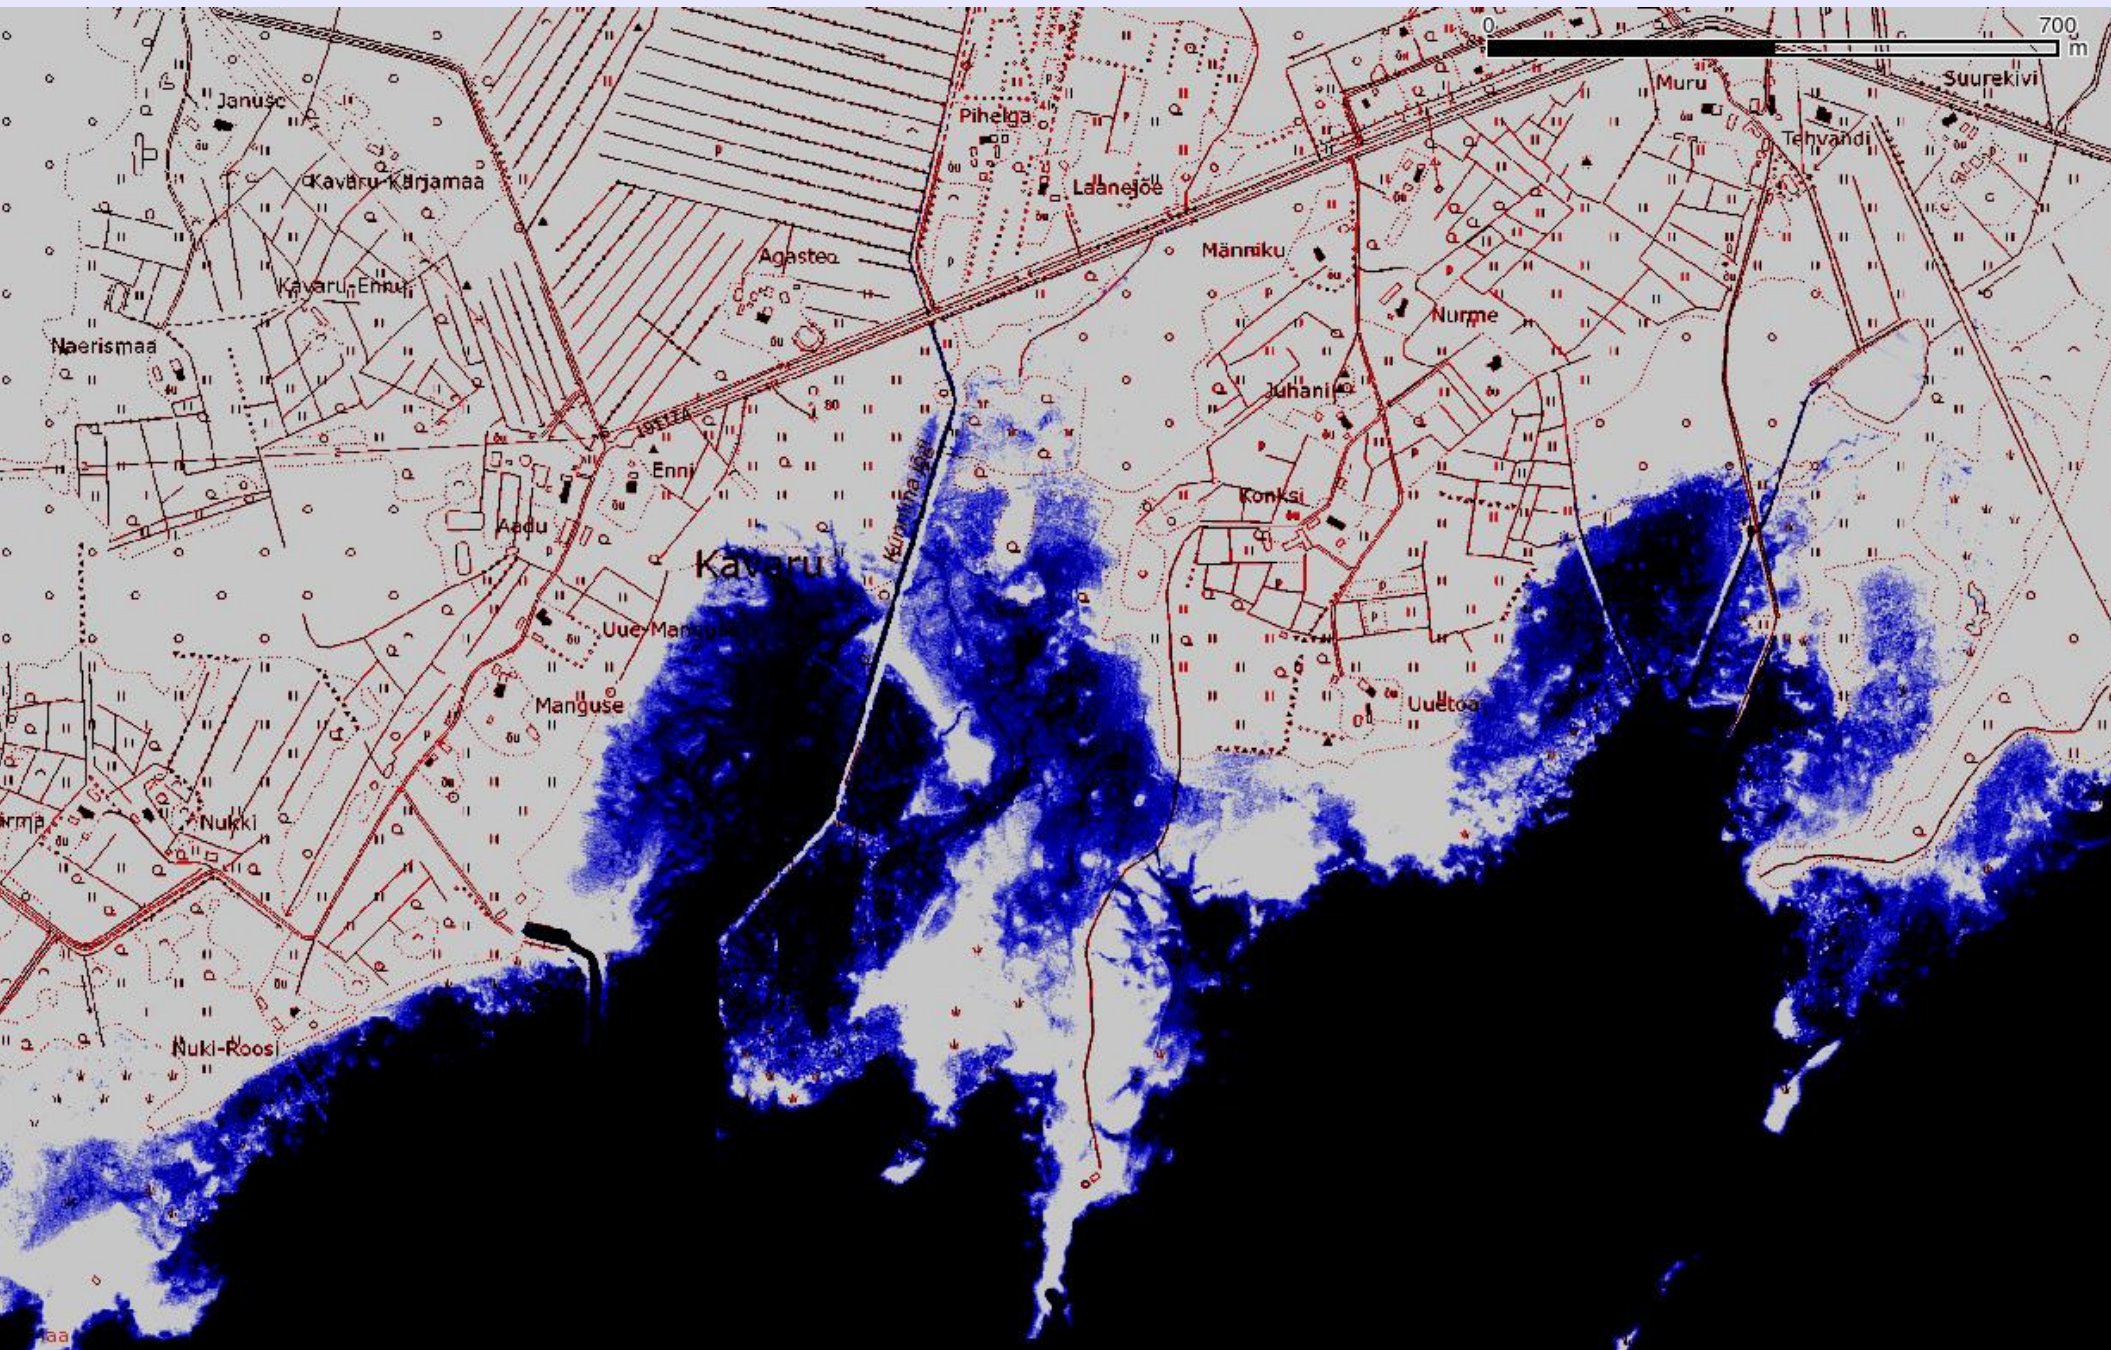

Niidukurvitsate territooriumite koguarv 50x50 meetrit ruutudes 2012 – 2014.

Toetanud

Title:(BSRP_blue_logo.eps)
Creator:Adobe Illustrator(R) 8.0
CreationDate:2/10/2004 9:16 PM

Pärandkoosluste
Kaitse Ühing