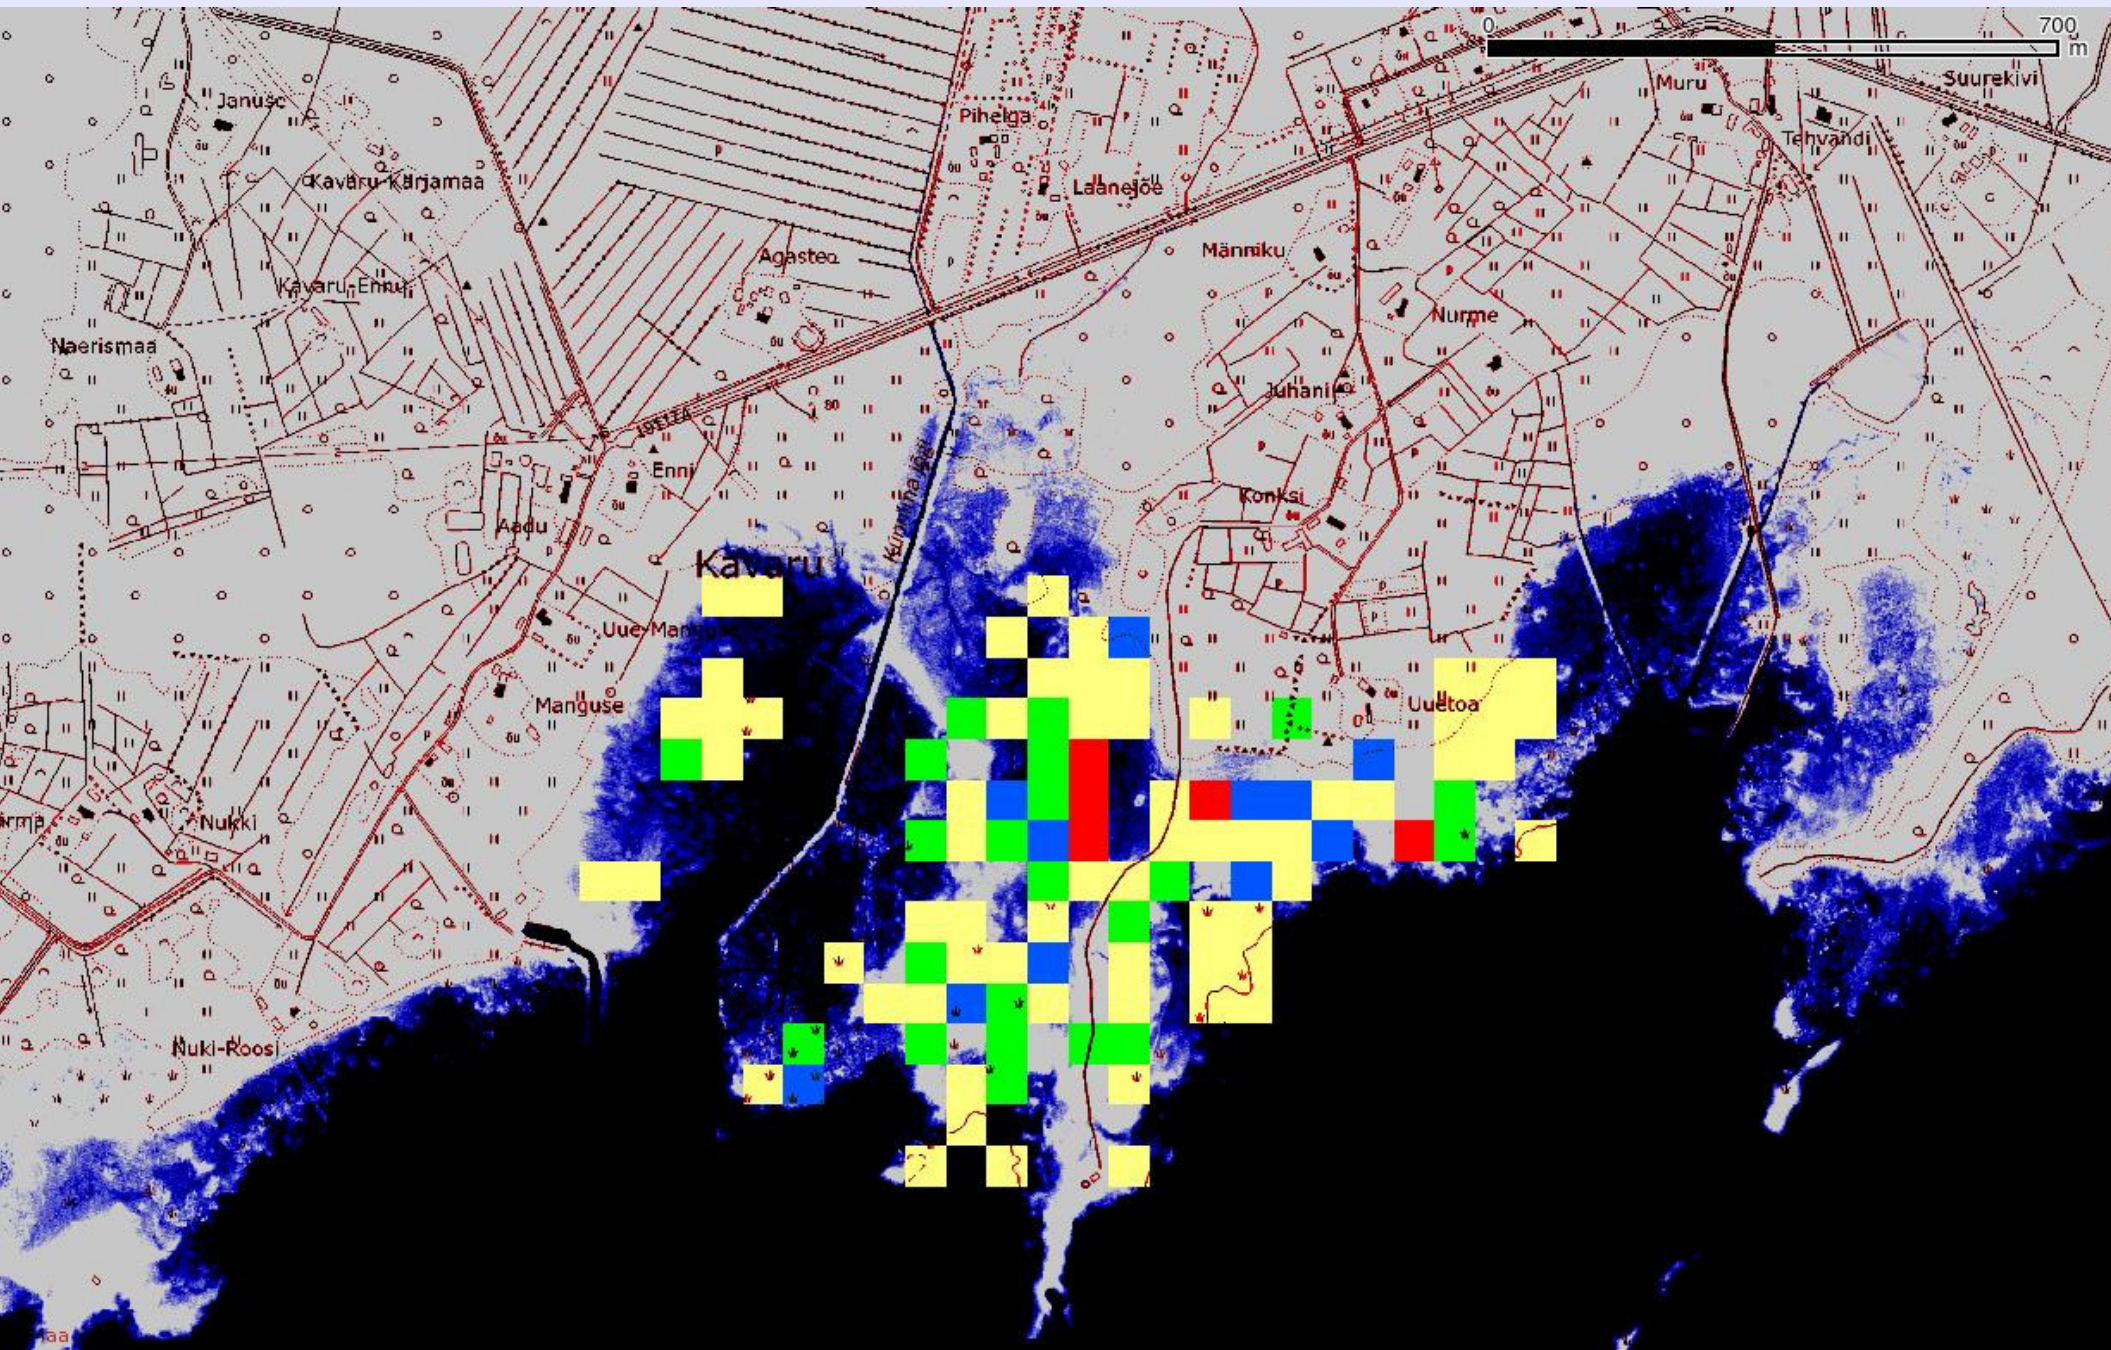

Niidukurvitsate territooriumite koguarv 50x50 meetrit ruutudes 2012 – 2014.

Toetanud

Title:(BSRP_blue_logo.eps)
Creator:Adobe Illustrator(R) 8.0
CreationDate:2/10/2004 9:16 PM

Pärandkoosluste
Kaitse Ühing