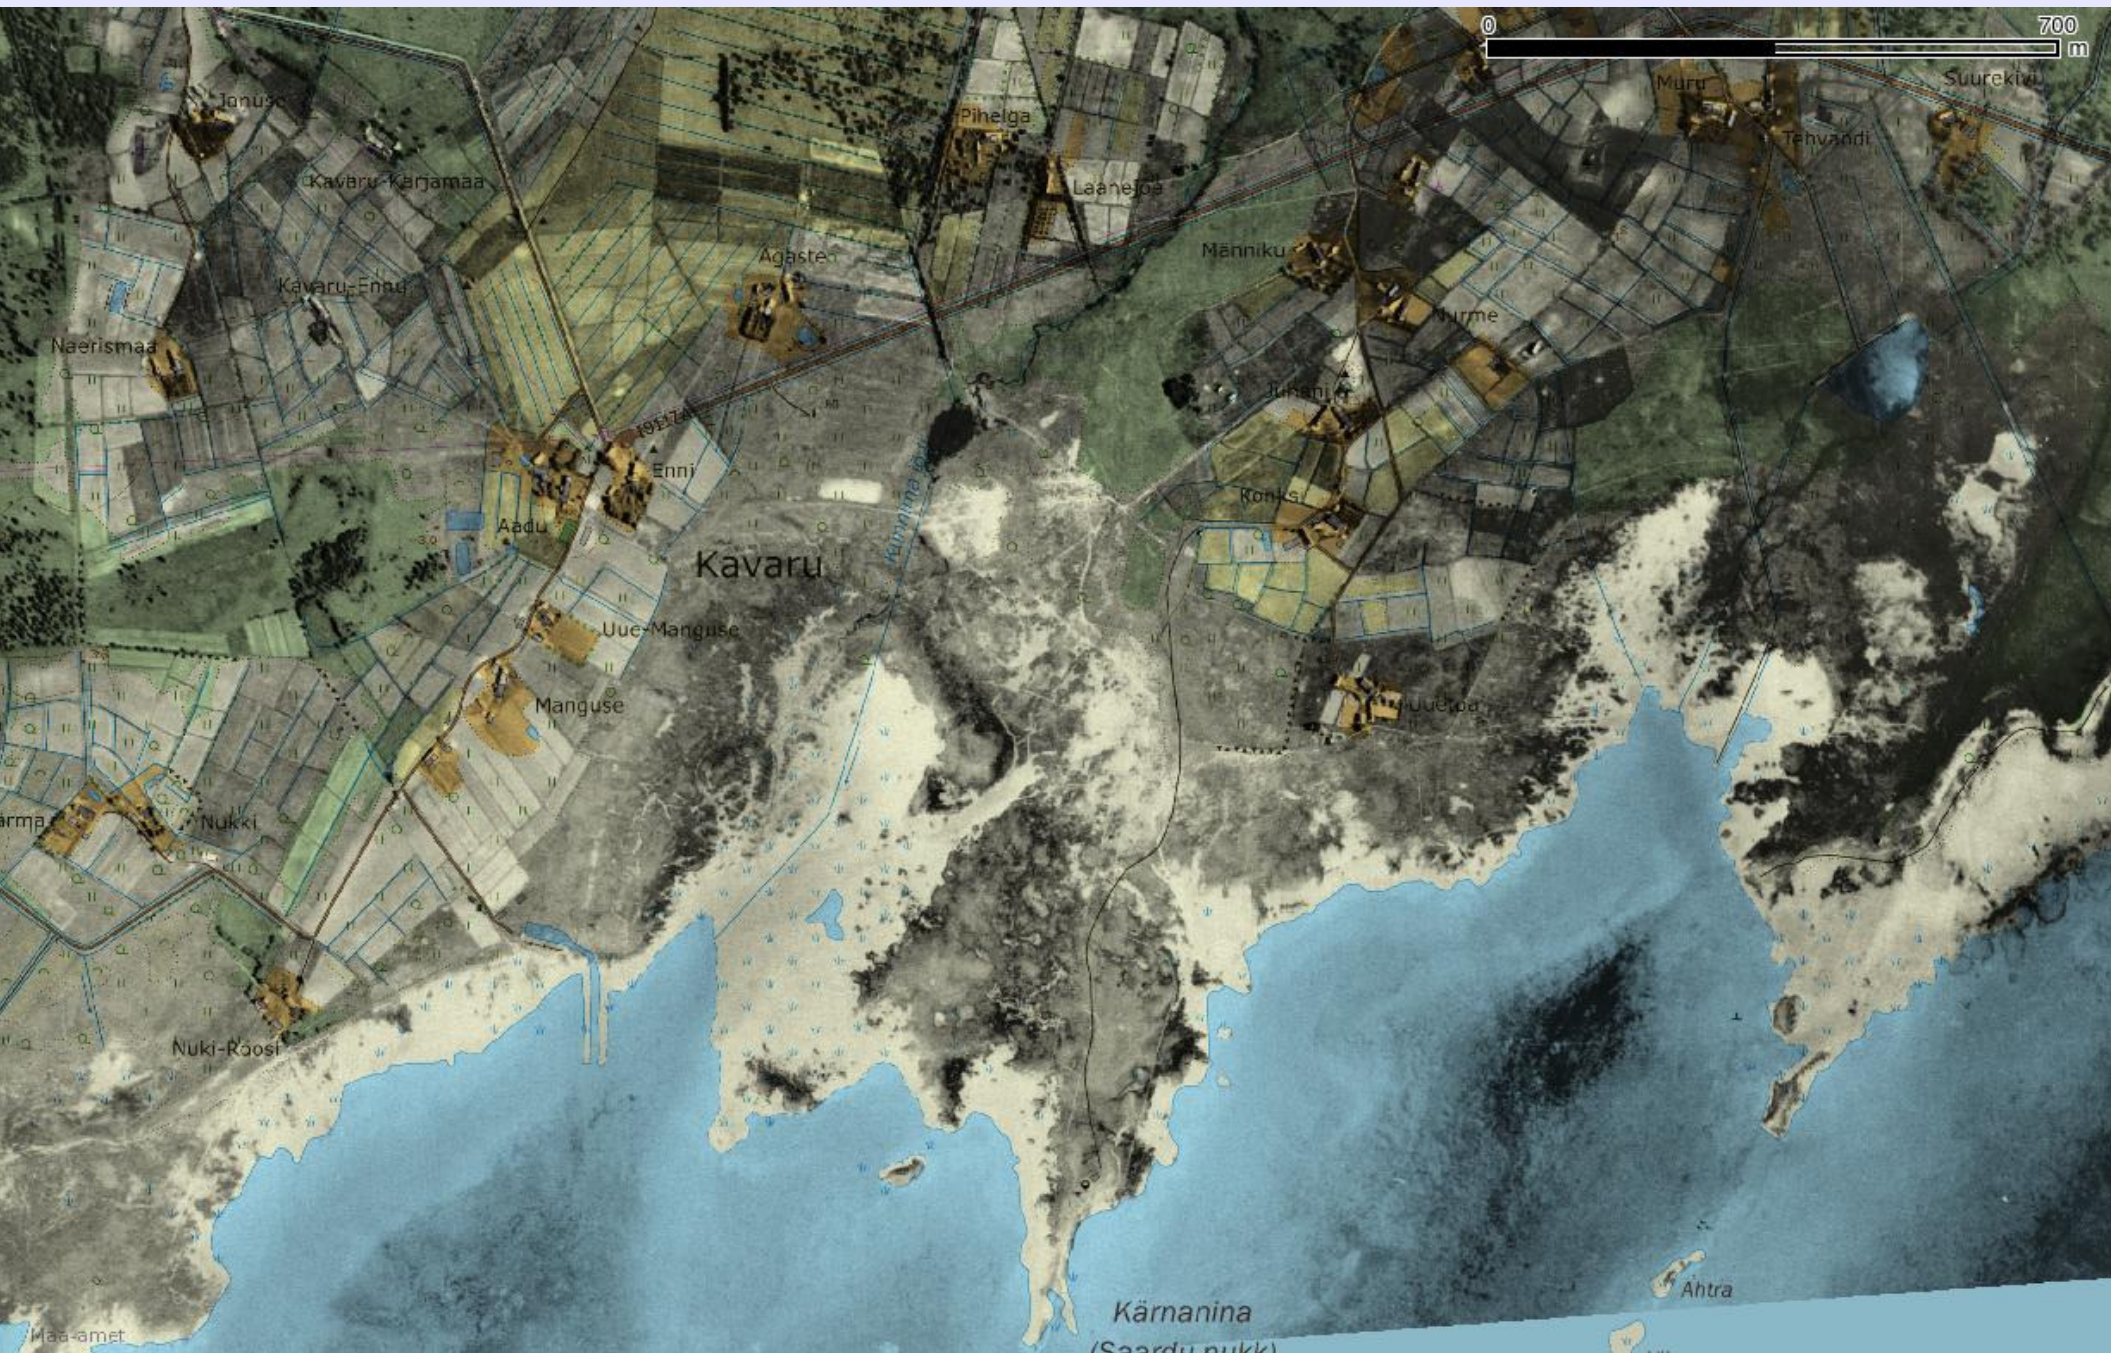

Kavaru rannaniidu taastamine

Heikki Luhamaa
Eestimaa Looduse Fond

0 700 m

1950

HALL-KÄPP

PÄÄSUSILM

2003

2005

Niidukurvitsate territooriumite koguarv 50x50 meetrit ruutudes 2012 – 2014.

Toetanud

Title:(BSRP_blue_logo.eps)
Creator:Adobe Illustrator(R) 8.0
CreationDate:2/10/2004 9:16 PM

Pärandkoosluste
Kaitse Ühing